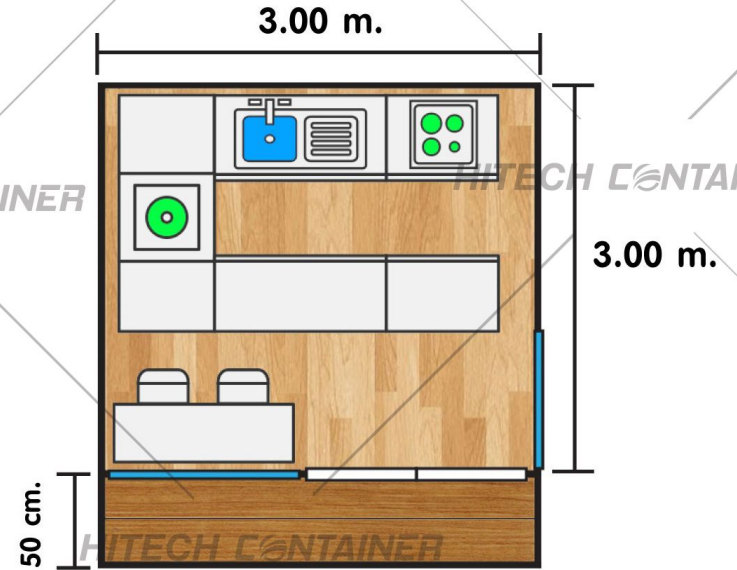

▶▶ หน้าต่างบานเลื่อน ขนาด 1.20 x 1.00 เมตร จำนวน 2 ชุด

▶▶ ระเบียงนั่งด้านนอก

▶▶ ไฟฟ้าแสงสว่างภายใน จำนวน 1 จุด

▶▶ สวิตช์ เปิด-ปิด ไฟ จำนวน 1 จุด

▶▶ พัดลมระบายอากาศ จำนวน 1 ตัว

▶▶ เต้ารับไฟฟ้า จำนวน 2 จุด

▶▶ ตู้ควบคุมไฟฟ้า จำนวน 1 ชุด

## INNOVATION HOUSES

ภาพสำหรับการโฆษณาเท่านั้น (สินค้าไม่รวมเฟอร์นิเจอร์ตกแต่งภายใน)