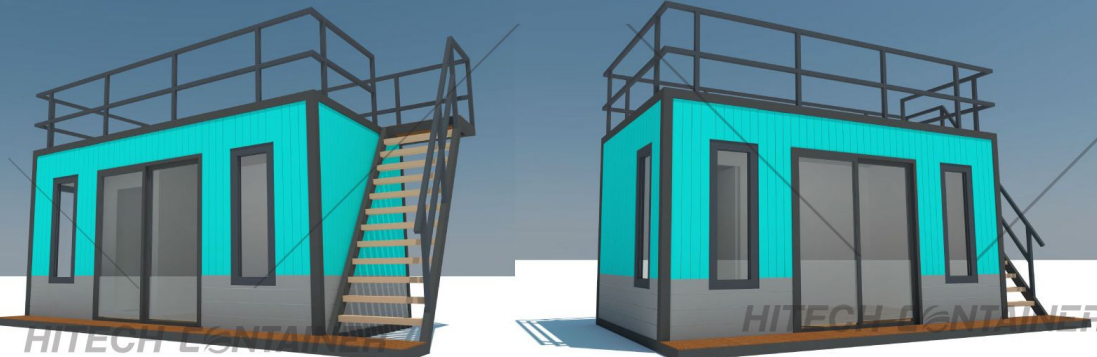

INNOVATION HOUSES