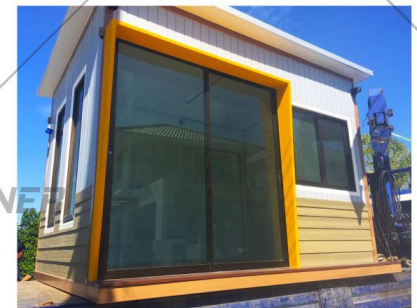

## รายละเอียดตัวสินค้า (DETAIL PRODUCT)

STANDARD Size 3.00 x 5.00 m

» พลังกันความร้อน 20 ซีวอลต์

- » หลังคากันความร้อน 20 ซีวอลต์
- » ประตูกระจกบานเลื่อน ขนาด 2.00 x 1.80 เมตร จำนวน 1 ชุด
- » ประตูอลูมิเนียมบานสวิง ขนาด 0.90 x 2.00 เมตร จำนวน 1 ชุด
- » หน้าต่างบานเลื่อน ขนาด 1.00 x 1.20 เมตร จำนวน 1 ชุด
- » หน้าต่างบานปิดตาย ขนาด 1.50 x 0.40 เมตร จำนวน 1 ชุด
- » ไฟฟ้าแสงสว่างภายใน จำนวน 1 จุด
- » สวิตช์ เปิด-ปิด ไฟ จำนวน 1 จุด
- » พัดลมระบายอากาศ จำนวน 1 ตัว
- » เต้ารับไฟฟ้า จำนวน 2 จุด
- » ตู้ควบคุมไฟฟ้า จำนวน 1 ชุด
- » พื้นปูทับด้วยกระเบื้องยางอย่างดี