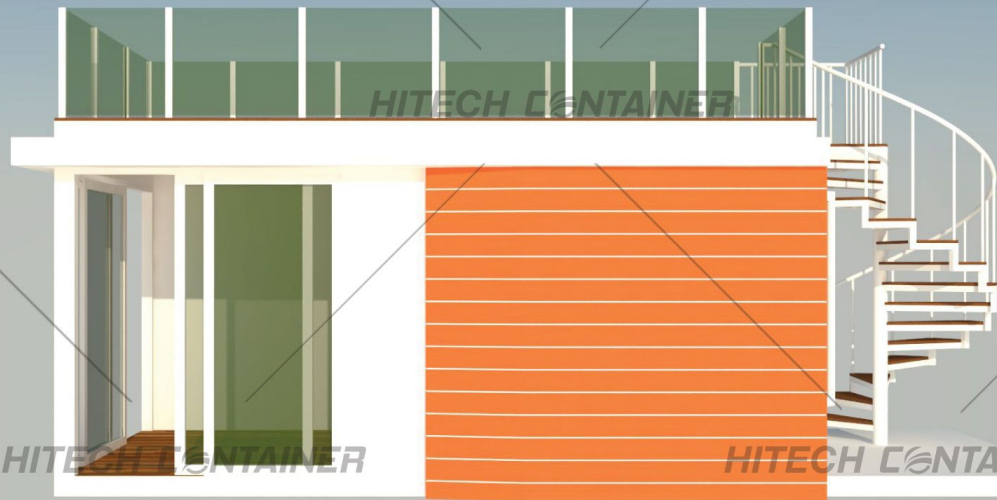

ภาพสำหรับการโฆษณาเท่านั้น (สินค้าไม่รวมเฟอร์นิเจอร์ตกแต่งภายใน)

INNOVATION HOUSES

รายละเอียดตัวสินค้า (DETAIL PRODUCT)

STANDARD Size 3.00 x 6.00 m

- » พลังกันความร้อน เอชีวอลล์
- » หลังคากันความร้อน เอชีวอลล์
- » พนักด้านนอกปิดทับด้วยไม้พาเนอร่า
- » ประตูกระจก บานเลื่อน ขนาด 2.00 x 2.00 เมตร จำนวน 1 ชุด
- » ประตูกระจก บานเลื่อน ขนาด 2.00 x 3.00 เมตร จำนวน 1 ชุด
- » หน้าต่างบานสวิง ขนาด 1.50 x 0.40 เมตร จำนวน 1 ชุด
- » บรโถวนพร้อมราวกันตก 1 ชุด
- » ไฟฟ้าแสงสว่างภายใน จำนวน 1 จุด
- » สวิตช์ เปิด-ปิด ไฟ จำนวน 1 จุด
- » พัดลมระบายอากาศ จำนวน 1 ตัว
- » เต้ารับไฟฟ้า จำนวน 2 จุด
- » ตู้ควบคุมไฟฟ้า จำนวน 1 ชุด