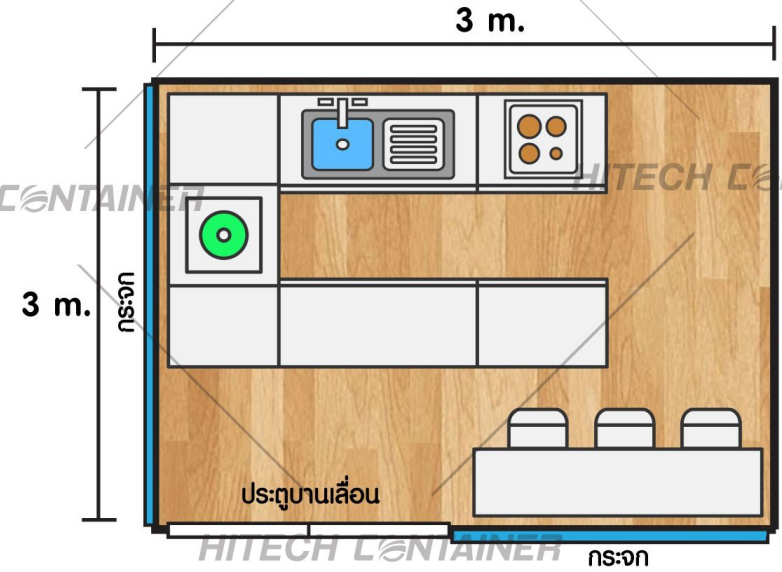

## รายละเอียดตัวสินค้า (DETAIL PRODUCT)

STANDARD Size 3.00 x 5.00 m

» พลังกันความร้อน 20 ซีวอลต์

- » หลังคากันความร้อน 20 ซีวอลต์
- » ประตูกระจกบานเลื่อน ขนาด 2.00 x 1.80 เมตร จำนวน 1 ชุด
- » ประตูอลูมิเนียมบานสวิง ขนาด 0.90 x 2.00 เมตร จำนวน 1 ชุด
- » หน้าต่างบานเลื่อน ขนาด 1.00 x 1.20 เมตร จำนวน 1 ชุด
- » หน้าต่างบานปิดตาย ขนาด 1.50 x 0.40 เมตร จำนวน 1 ชุด
- » ไฟฟ้าแสงสว่างภายใน จำนวน 1 จุด
- » สวิตช์ เปิด-ปิด ไฟ จำนวน 1 จุด
- » พัดลมระบายอากาศ จำนวน 1 ตัว
- » เต้ารับไฟฟ้า จำนวน 2 จุด
- » ตู้ควบคุมไฟฟ้า จำนวน 1 ชุด
- » พื้นปูทับด้วยกระเบื้องยางอย่างดี

INNOVATION HOUSES

NO.1

SMART COOL  
(THAILAND) CO.,LTD.

ภาพสำหรับการโฆษณาเท่านั้น (สินค้าไม่รวมเฟอร์นิเจอร์ตกแต่งภายใน)

## รายละเอียดตัวสินค้า (DETAIL PRODUCT)

STANDARD Size 3.00 x 3.00 m

» ผนังกันความร้อน เอชวอลล์

- » หลังคากันความร้อน เอชวอลล์
- » ผนังด้านนอกปิดทับด้วยไม้พลาเอนอรั
- » ประตูกระจกบานเลื่อน ขนาด 2.00 x 2.00 เมตร จำนวน 1 ชุด
- » หน้าต่างบานเลื่อน ขนาด 1.00 x 1.20 เมตร จำนวน 1 ชุด
- » หน้าต่างบานเปิดตาย ขนาด 2.00 x 1.00 เมตร จำนวน 4 ชุด
- » ไฟฟ้าแสงสว่างภายใน จำนวน 1 ชุด
- » สวิตช์ เปิด-ปิด ไฟ จำนวน 1 ชุด
- » พัดลมระบายอากาศ จำนวน 1 ตัว
- » เต้ารับไฟฟ้า จำนวน 2 จุด
- » ตู้ควบคุมไฟฟ้า จำนวน 1 ชุด
- » พื้นปูทับด้วยกระเบื้องยางอย่างดี