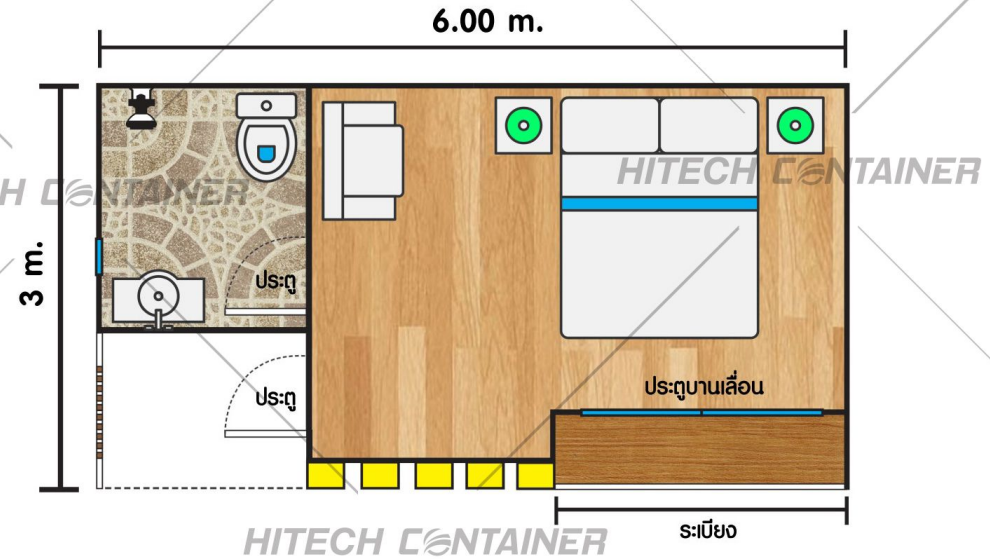

รายละเอียดตัวสินค้า (DETAIL PRODUCT)

STANDARD Size 3.00 x 6.00 m

▶▶ ป้องกันความร้อน 2 ชั้น

▶▶ หลังคากันความร้อน 2 ชั้น

▶▶ ห้องน้ำขนาด 1.50 x 1.50 เมตร

▶▶ ประตูกระจกบานสวิง ขนาด 2.00 x 0.90 เมตร จำนวน 1 ชุด

▶▶ ประตูกระจกบานเลื่อน ขนาด 2.00 x 1.80 เมตร จำนวน 1 ชุด

▶▶ หน้าต่างบานสวิง ขนาด 0.50 x 0.50 เมตร จำนวน 1 ชุด

▶▶ บอร์ดพร้อมราวกันตก 1 ชุด

▶▶ ไฟฟ้าแสงสว่างภายใน จำนวน 1 ชุด

▶▶ สวิตช์ เปิด-ปิด ไฟ จำนวน 1 ชุด

▶▶ พัดลมระบายอากาศ จำนวน 1 ตัว

▶▶ เต้ารับไฟฟ้า จำนวน 2 จุด

▶▶ ตู้ควบคุมไฟฟ้า จำนวน 1 ชุด