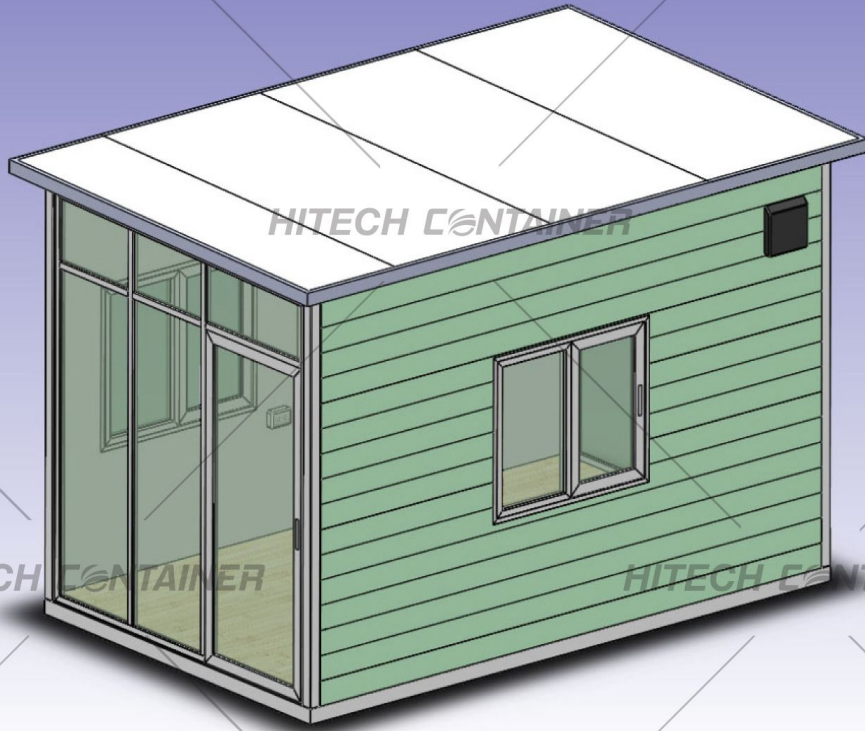

ภาพสำหรับการโฆษณาเท่านั้น (สินค้าไม่รวมเฟอร์นิเจอร์ตกแต่งภายใน)

รายละเอียดตัวสินค้า (DETAIL PRODUCT)

STANDARD Size 3.00 x 5.00 m

- » พังทึบความร้อน เอชีวอลส์
- » หลังคาทึบความร้อน เอชีวอลส์
- » พังด้านนอกติดทับด้วยไม้พาเนอรั
- » ประตูกระจกบานเลื่อน ขนาด 2.00 x 1.80 เมตร จำนวน 2 ชุด
- » ประตูกระจกบานสวิง ขนาด 2.00 x 0.90 เมตร จำนวน 2 ชุด
- » หน้าต่างบานปิดตาย ขนาด 0.60 x 2.00 เมตร จำนวน 2 ชุด
- » กระจกบานปิดตาย ขนาด 0.50 x 1.00 เมตร จำนวน 3 ชุด
- » ไฟฟ้าแสงสว่างภายใน จำนวน 1 ชุด
- » สวิตช์ เปิด-ปิด ไฟ จำนวน 1 ชุด
- » พัดลมระบายอากาศ จำนวน 1 ตัว
- » เต้ารับไฟฟ้า จำนวน 2 ชุด
- » ตู้ควบคุมไฟฟ้า จำนวน 1 ชุด

INNOVATION HOUSES

NO.16

SMART COOL
(THAILAND) CO.,LTD.