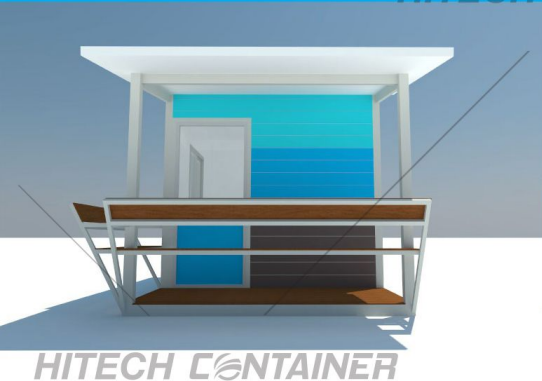

INNOVATION HOUSES