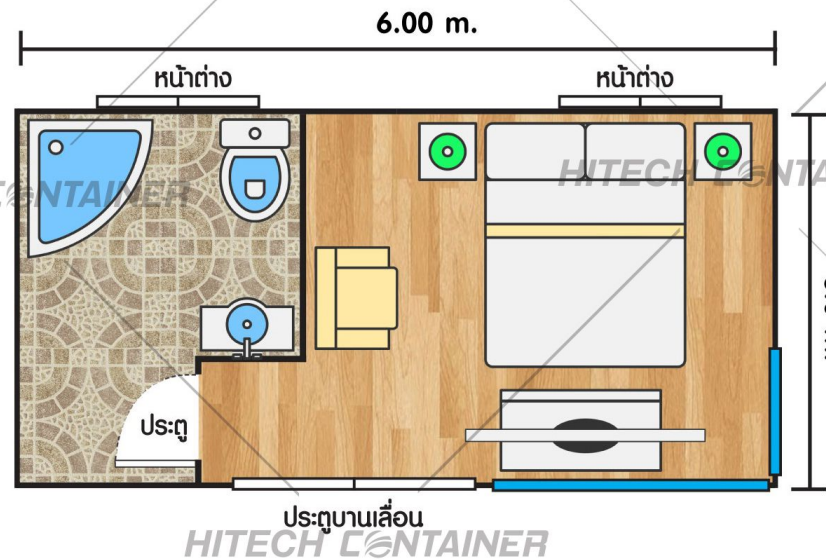

▶▶ ประตูกระจกบานเลื่อน ขนาด 2.00 x 1.80 เมตร จำนวน 1 ชุด

▶▶ หน้าต่างบานสวิง ขนาด 0.50 x 0.50 เมตร จำนวน 1 ชุด

▶▶ บอร์ดพร้อมราวกันตก 1 ชุด

▶▶ ไฟฟ้าแสงสว่างภายใน จำนวน 1 ชุด

▶▶ สวิตช์ เปิด-ปิด ไฟ จำนวน 1 ชุด

▶▶ พัดลมระบายอากาศ จำนวน 1 ตัว

▶▶ เต้ารับไฟฟ้า จำนวน 2 จุด

▶▶ ตู้ควบคุมไฟฟ้า จำนวน 1 ชุด

INNOVATION HOUSES

NO.12

SMART COOL  
(THAILAND) CO.,LTD.

ภาพสำหรับการโฆษณาเท่านั้น (สินค้าไม่รวมเฟอร์นิเจอร์ตกแต่งภายใน)

## รายละเอียดตัวสินค้า (DETAIL PRODUCT)

STANDARD Size 3.00 x 6.00 m

▶▶ ป้องกันความร้อน 2 ชั้น

▶▶ หลังคากันความร้อน 2 ชั้น

▶▶ ห้องน้ำขนาด 1.50 x 1.50 เมตร

▶▶ ประตูกระจก บานเลื่อน ขนาด 2.00 x 1.80 เมตร จำนวน 1 ชุด

▶▶ ประตูอะลูมิเนียมบานสวิง ขนาด 2.00 x 0.90 เมตร จำนวน 1 ชุด

▶▶ หน้าต่างบานเลื่อน ขนาด 1.00 x 1.00 เมตร จำนวน 2 ชุด

▶▶ กระจกบานปิดตาย จำนวน 3 ชุด

▶▶ ไฟฟ้าแสงสว่างภายใน จำนวน 1 จุด

▶▶ สวิตช์ เปิด-ปิด ไฟ จำนวน 1 จุด