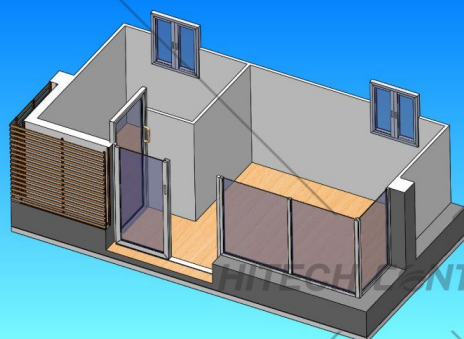

INNOVATION HOUSES

NO.13

SMART COOL
(THAILAND) CO.,LTD.