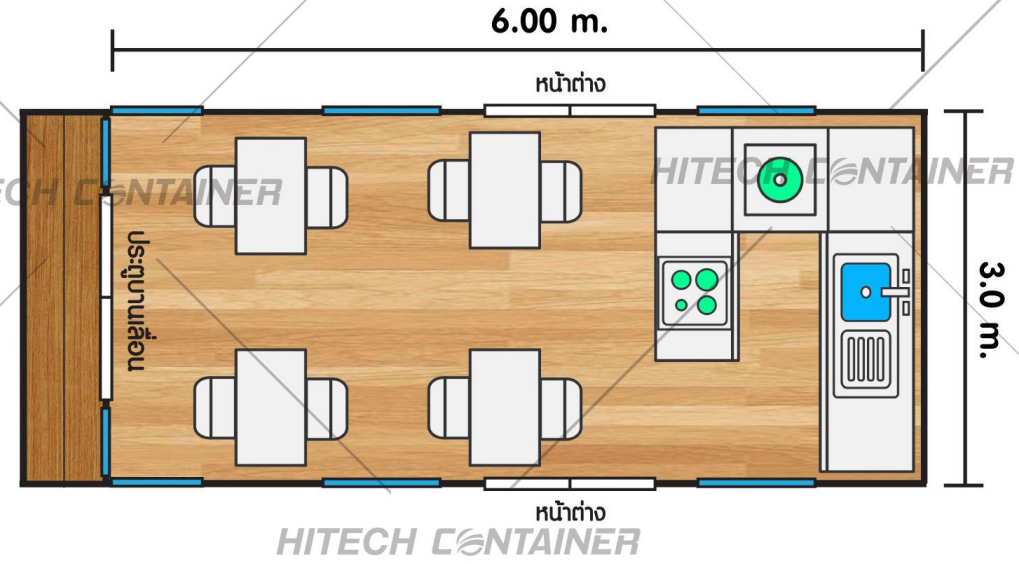

ภาพสำหรับการโฆษณาเท่านั้น (สินค้าไม่รวมเฟอร์นิเจอร์ตกแต่งภายใน)

รายละเอียดตัวสินค้า (DETAIL PRODUCT)

STANDARD Size 3.00 x 6.00 m

▶▶ พลังกันความร้อน เอซีวอลล์

▶▶ หลังคากันความร้อน เอซีวอลล์

▶▶ พลังด้านนอกปิดทับด้วยไม้พาดมอรา

▶▶ ประตูกระจก บานเลื่อน ขนาด 2.00 x 2.00 เมตร จำนวน 1 ชุด

▶▶ หน้าต่างบานปิดตาย ขนาด 1.50 x 0.40 เมตร จำนวน 2 ชุด

▶▶ หน้าต่างบานเลื่อน ขนาด 1.20 x 1.00 เมตร จำนวน 1 ชุด

▶▶ หน้าต่างบานปิดตาย ขนาด 2.00 x 1.00 เมตร จำนวน 2 ชุด

▶▶ ไฟฟ้าแสงสว่างภายใน จำนวน 1 จุด

▶▶ สวิตช์ เปิด-ปิด ไฟ จำนวน 1 จุด

▶▶ พัดลมระบายอากาศ จำนวน 1 ตัว

▶▶ เต้ารับไฟฟ้า จำนวน 2 จุด

▶▶ ตู้ควบคุมไฟฟ้า จำนวน 1 ชุด