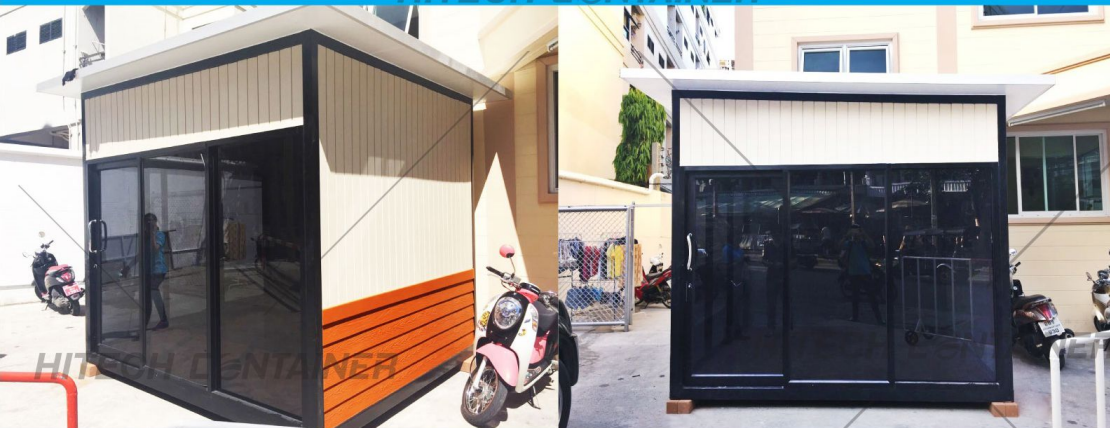

INNOVATION HOUSES

NO.2

SMART COOL
(THAILAND) CO.,LTD.