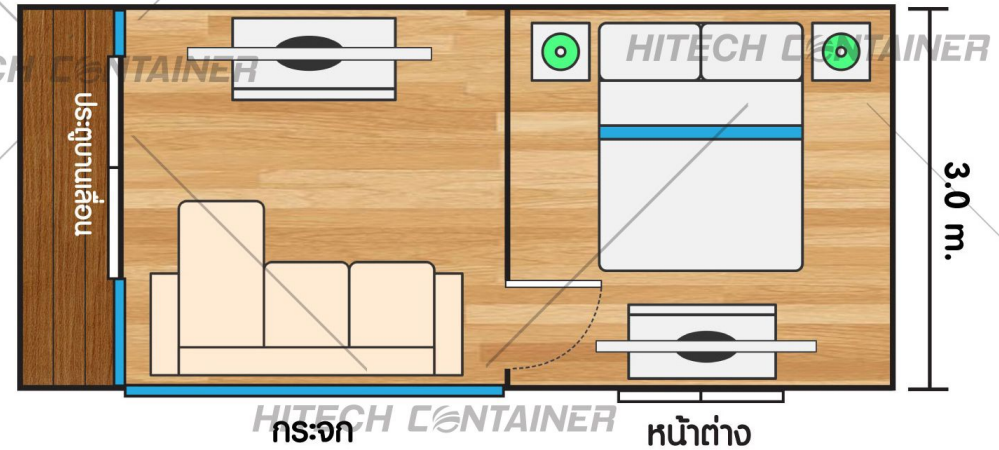

## INNOVATION HOUSES

HITECH CONTAINER

HITECH CONTAINER

NO.9

SMART COOL  
(THAILAND) CO., LTD.

ภาพสำหรับการโฆษณาเท่านั้น (สินค้าไม่รวมเฟอร์นิเจอร์ตกแต่งภายใน)

6.00 m.

3.00 m.

### รายละเอียดตัวสินค้า (DETAIL PRODUCT)

STANDARD Size 3.00 x 6.00 m

- » พนักกันความร้อน ไซวอลล์
- » หลังคากันความร้อน ไซวอลล์
- » พนักด้านนอกปิดทับด้วยไม้พาดเนอร์
- » ประตูกระจก บานเลื่อน ขนาด 2.00 x 2.00 เมตร จำนวน 1 ชุด
- » ประตูไซวอลล์ ขนาด 2.00 x 0.90 เมตร
- » หน้าต่างบานเลื่อน ขนาด 1.20 x 1.00 เมตร จำนวน 1 ชุด
- » หน้าต่างบานปิดตาย ขนาด 2.00 x 1.00 เมตร จำนวน 3 ชุด
- » ไฟฟ้าแสงสว่างภายใน จำนวน 1 จุด
- » สวิตช์ เปิด-ปิด ไฟ จำนวน 1 จุด
- » พัดลมระบายอากาศ จำนวน 1 ตัว
- » เต้ารับไฟฟ้า จำนวน 2 จุด
- » ตู้ควบคุมไฟฟ้า จำนวน 1 ชุด