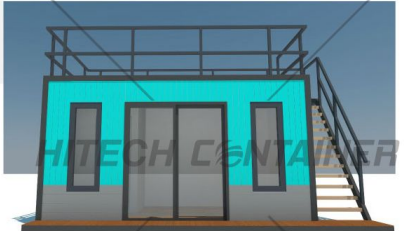

รายละเอียดตัวสินค้า (DETAIL PRODUCT)

STANDARD Size 3.00 x 6.00 m

- » พลังกันความร้อน กระจกสองชั้น
- » หลังคากันความร้อน กระจกสองชั้น
- » พลังกันด้านนอกปิดทับด้วยไม้พาดนอร์ธา
- » ประตูกระจก บานเลื่อน ขนาด 2.00 x 1.80 เมตร จำนวน 1 ชุด
- » หน้าต่างบานเปิดตาย ขนาด 1.50 x 0.40 เมตร จำนวน 3 ชุด
- » บอร์ดขึ้นชั้นสองพร้อมราวกันตก
- » ไฟฟ้าแสงสว่างภายใน จำนวน 1 ชุด
- » สวิตช์ เปิด-ปิด ไฟ จำนวน 1 ชุด
- » พัดลมระบายอากาศ จำนวน 1 ตัว
- » เต้ารับไฟฟ้า จำนวน 2 จุด
- » ตู้ควบคุมไฟฟ้า จำนวน 1 ชุด
- » พื้นปูทับด้วยกระเบื้องยางอย่างดี