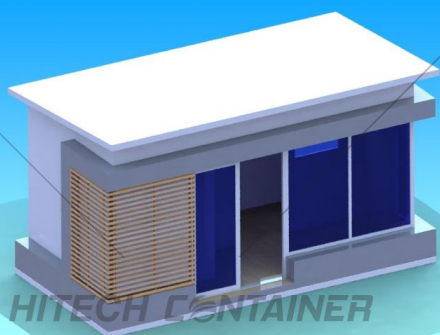

INNOVATION HOUSES

NO.13

SMART COOL
(THAILAND) CO.,LTD.