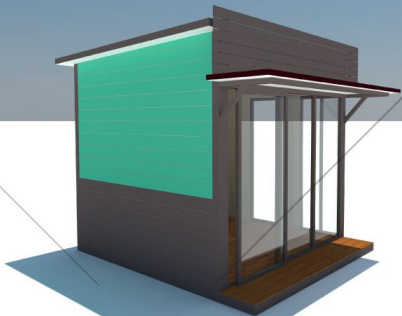

INNOVATION HOUSES

NO.8

SMART COOL
(THAILAND) CO.,LTD.