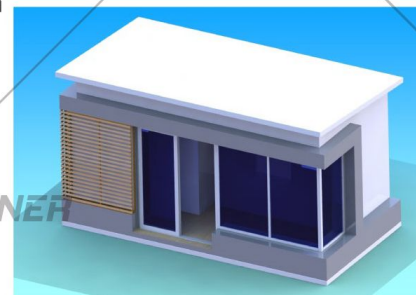

ภาพสำหรับการโฆษณาเท่านั้น (สินค้าไม่รวมเฟอร์นิเจอร์ตกแต่งภายใน)

รายละเอียดตัวสินค้า (DETAIL PRODUCT)

STANDARD Size 3.00 x 6.00 m

▶▶ ป้องกันความร้อน 2 ชั้น

▶▶ หลังคากันความร้อน 2 ชั้น

▶▶ ห้องน้ำขนาด 1.50 x 1.50 เมตร

▶▶ ประตูกระจก บานเลื่อน ขนาด 2.00 x 1.80 เมตร จำนวน 1 ชุด

▶▶ ประตูอะลูมิเนียมบานสวิง ขนาด 2.00 x 0.90 เมตร จำนวน 1 ชุด

▶▶ หน้าต่างบานเลื่อน ขนาด 1.00 x 1.00 เมตร จำนวน 2 ชุด

▶▶ กระจกบานปิดตาย จำนวน 3 ชุด

▶▶ ไฟฟ้าแสงสว่างภายใน จำนวน 1 จุด

▶▶ สวิตช์ เปิด-ปิด ไฟ จำนวน 1 จุด

▶▶ พัดลมระบายอากาศ จำนวน 1 ตัว

▶▶ เต้ารับไฟฟ้า จำนวน 2 จุด

▶▶ ตู้ควบคุมไฟฟ้า จำนวน 1 ชุด

INNOVATION HOUSES

NO.13

SMART COOL
(THAILAND) CO.,LTD.