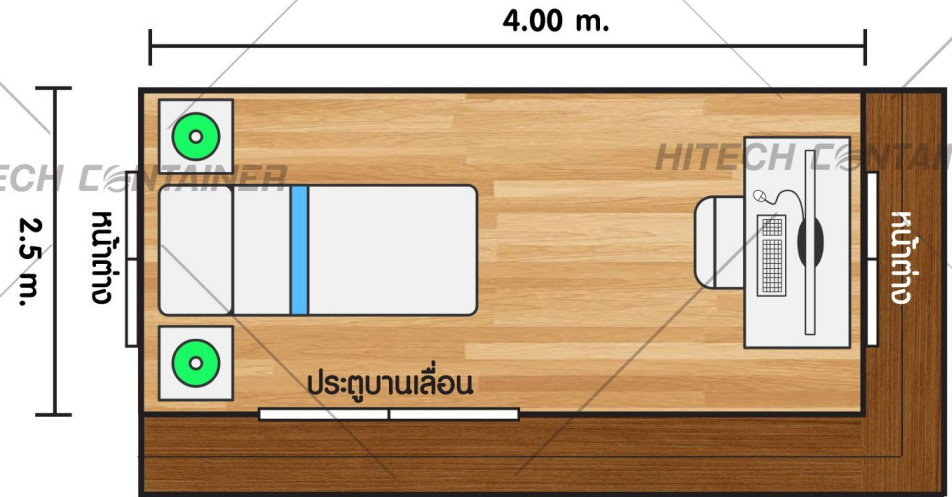

## รายละเอียดตัวสินค้า (DETAIL PRODUCT)

STANDARD Size 3.00 x 5.00 m

» พลังกันความร้อน 20 ซีวอลต์

- » หลังคากันความร้อน 20 ซีวอลต์
- » ประตูกระจกบานเลื่อน ขนาด 2.00 x 1.80 เมตร จำนวน 1 ชุด
- » ประตูอลูมิเนียมบานสวิง ขนาด 0.90 x 2.00 เมตร จำนวน 1 ชุด
- » หน้าต่างบานเลื่อน ขนาด 1.00 x 1.20 เมตร จำนวน 1 ชุด
- » หน้าต่างบานปิดตาย ขนาด 1.50 x 0.40 เมตร จำนวน 1 ชุด
- » ไฟฟ้าแสงสว่างภายใน จำนวน 1 จุด
- » สวิตช์ เปิด-ปิด ไฟ จำนวน 1 จุด
- » พัดลมระบายอากาศ จำนวน 1 ตัว
- » เต้ารับไฟฟ้า จำนวน 2 จุด
- » ตู้ควบคุมไฟฟ้า จำนวน 1 ชุด
- » พื้นปูทับด้วยกระเบื้องยางอย่างดี

### STANDARD Size 3.00 x 3.00 m

- » พลังกันความร้อน 2 ชั้น
- » หลังคากันความร้อน เอชีวอลด์
- » ผนังด้านนอกปิดทับด้วยไม้พาเนล
- » ประตูกระจกบานเลื่อน ขนาด 2.00 x 1.80 เมตร จำนวน 2 ชุด
- » หน้าต่างบานเลื่อน ขนาด 1.00 x 1.20 เมตร จำนวน 1 ชุด
- » หน้าต่างบานปิดตาย ขนาด 1.00 x 1.00 เมตร จำนวน 4 ชุด
- » ไฟฟ้าแสงสว่างภายใน จำนวน 1 จุด
- » สวิตช์ เปิด-ปิด ไฟ จำนวน 1 จุด
- » พัดลมระบายอากาศ จำนวน 1 ตัว
- » เต้ารับไฟฟ้า จำนวน 2 จุด
- » ตู้ควบคุมไฟฟ้า จำนวน 1 ชุด
- » พื้นปูทับด้วยกระเบื้องยางอย่างดี

## INNOVATION HOUSES

NO.3

**SMART COOL**  
(THAILAND) CO.,LTD.

ภาพสำหรับการโฆษณาเท่านั้น (สินค้าไม่รวมเฟอร์นิเจอร์ตกแต่งภายใน)

## รายละเอียดตัวสินค้า (DETAIL PRODUCT)

STANDARD Size 2.50 x 4.00 m

- » พนักกันความร้อน เอชีวอลล์
- » หลังคากันความร้อน เอชีวอลล์
- » พนักด้านนอกปิดทับด้วยไม้พาดอร์รา
- » ประตูกระจกบานเลื่อน ขนาด 2.00 x 1.80 เมตร จำนวน 1 ชุด
- » หน้าต่างบานเลื่อน ขนาด 1.00 x 1.20 เมตร จำนวน 2 ชุด
- » ไฟฟ้าแสงสว่างภายใน จำนวน 1 จุด
- » สวิตช์ เปิด-ปิด ไฟ จำนวน 1 จุด
- » พัดลมระบายอากาศ จำนวน 1 ตัว
- » เต้ารับไฟฟ้า จำนวน 2 จุด
- » ตู้ควบคุมไฟฟ้า จำนวน 1 ชุด
- » พื้นปูทับด้วยกระเบื้องยางอย่างดี