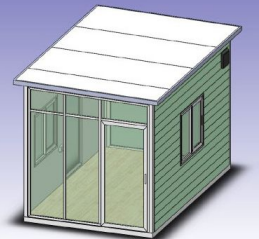

## รายละเอียดตัวสินค้า (DETAIL PRODUCT)

STANDARD Size 3.00 x 5.00 m

- » พังทึบความร้อน เอชีวอลส์
- » หลังคาทึบความร้อน เอชีวอลส์
- » พังด้านนอกติดทับด้วยไม้พาเนอรั
- » ประตูกระจกบานเลื่อน ขนาด 2.00 x 1.80 เมตร จำนวน 2 ชุด
- » ประตูกระจกบานสวิง ขนาด 2.00 x 0.90 เมตร จำนวน 2 ชุด
- » หน้าต่างบานปิดตาย ขนาด 0.60 x 2.00 เมตร จำนวน 2 ชุด
- » กระจกบานปิดตาย ขนาด 0.50 x 1.00 เมตร จำนวน 3 ชุด
- » ไฟฟ้าแสงสว่างภายใน จำนวน 1 ชุด
- » สวิตช์ เปิด-ปิด ไฟ จำนวน 1 ชุด
- » พัดลมระบายอากาศ จำนวน 1 ตัว
- » เต้ารับไฟฟ้า จำนวน 2 ชุด
- » ตู้ควบคุมไฟฟ้า จำนวน 1 ชุด