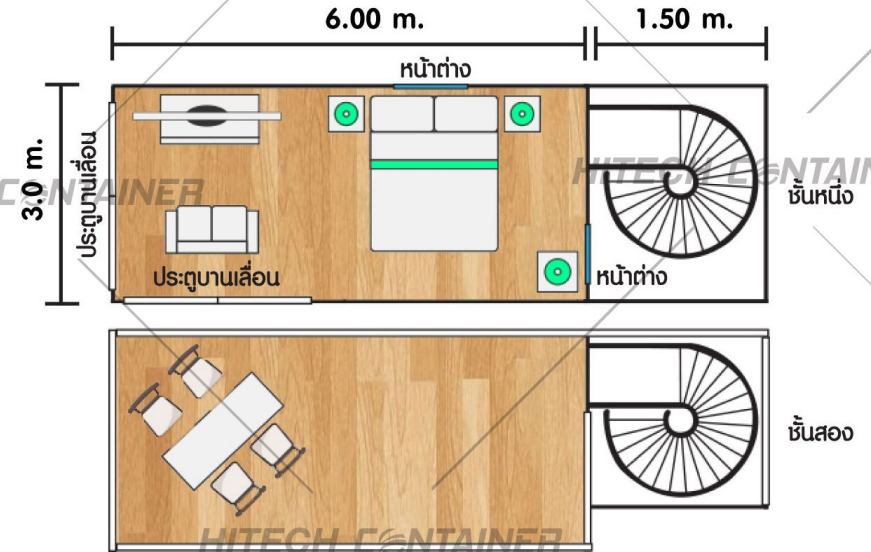

### รายละเอียดตัวสินค้า (DETAIL PRODUCT)

STANDARD Size 3.00 x 6.00 m

- » พนักกันความร้อน ไซวอลล์
- » หลังคากันความร้อน ไซวอลล์
- » พนักด้านนอกปิดทับด้วยไม้พาดเนอร์
- » ประตูกระจก บานเลื่อน ขนาด 2.00 x 2.00 เมตร จำนวน 1 ชุด
- » ประตูไซวอลล์ ขนาด 2.00 x 0.90 เมตร
- » หน้าต่างบานเลื่อน ขนาด 1.20 x 1.00 เมตร จำนวน 1 ชุด
- » หน้าต่างบานปิดตาย ขนาด 2.00 x 1.00 เมตร จำนวน 3 ชุด
- » ไฟฟ้าแสงสว่างภายใน จำนวน 1 จุด
- » สวิตช์ เปิด-ปิด ไฟ จำนวน 1 จุด
- » พัดลมระบายอากาศ จำนวน 1 ตัว
- » เต้ารับไฟฟ้า จำนวน 2 จุด
- » ตู้ควบคุมไฟฟ้า จำนวน 1 ชุด

## INNOVATION HOUSES

HITECH CONTAINER

HITECH CONTAINER

NO.10

SMART COOL  
(THAILAND) CO.,LTD.

ภาพสำหรับการโฆษณาเท่านั้น (สินค้าไม่รวมเฟอร์นิเจอร์ตกแต่งภายใน)

## รายละเอียดตัวสินค้า (DETAIL PRODUCT)

STANDARD Size 3.00 x 6.00 m

- » พลังกันความร้อน เอชีวอลล์
- » หลังคากันความร้อน เอชีวอลล์
- » พนักด้านนอกปิดทับด้วยไม้พาเนอร่า
- » ประตูกระจก บานเลื่อน ขนาด 2.00 x 2.00 เมตร จำนวน 1 ชุด
- » ประตูกระจก บานเลื่อน ขนาด 2.00 x 3.00 เมตร จำนวน 1 ชุด
- » หน้าต่างบานสวิง ขนาด 1.50 x 0.40 เมตร จำนวน 1 ชุด
- » บรโถวนพร้อมราวกันตก 1 ชุด
- » ไฟฟ้าแสงสว่างภายใน จำนวน 1 จุด
- » สวิตช์ เปิด-ปิด ไฟ จำนวน 1 จุด
- » พัดลมระบายอากาศ จำนวน 1 ตัว
- » เต้ารับไฟฟ้า จำนวน 2 จุด
- » ตู้ควบคุมไฟฟ้า จำนวน 1 ชุด