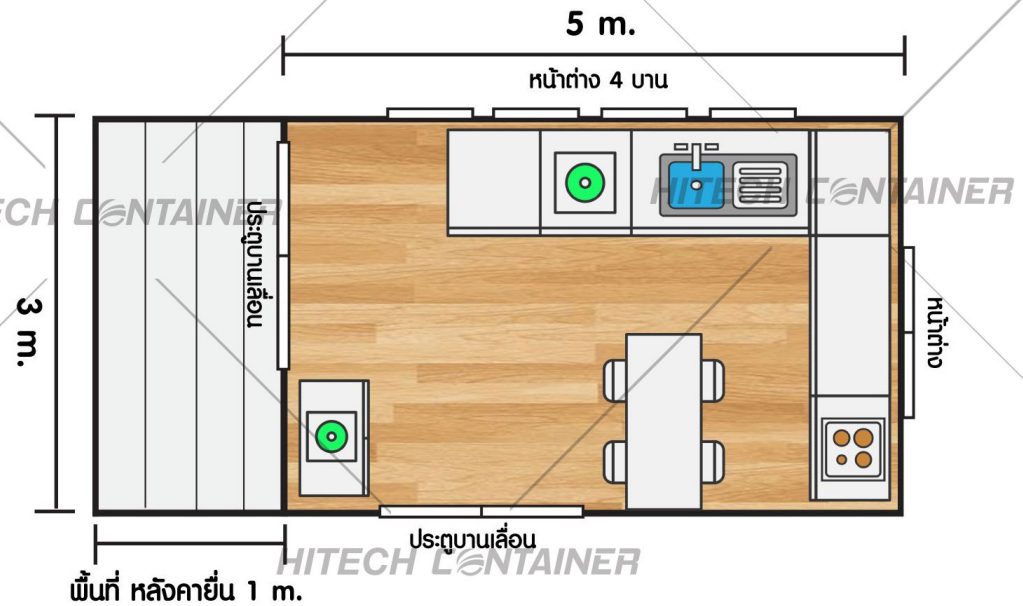

## รายละเอียดตัวสินค้า (DETAIL PRODUCT)

STANDARD Size 3.00 x 3.00 m

» ผนังกันความร้อน เอชวอลล์

- » หลังคากันความร้อน เอชวอลล์
- » ผนังด้านนอกปิดทับด้วยไม้พลาเอนอรั
- » ประตูกระจกบานเลื่อน ขนาด 2.00 x 2.00 เมตร จำนวน 1 ชุด
- » หน้าต่างบานเลื่อน ขนาด 1.00 x 1.20 เมตร จำนวน 1 ชุด
- » หน้าต่างบานเปิดตาย ขนาด 2.00 x 1.00 เมตร จำนวน 4 ชุด
- » ไฟฟ้าแสงสว่างภายใน จำนวน 1 ชุด
- » สวิตช์ เปิด-ปิด ไฟ จำนวน 1 ชุด
- » พัดลมระบายอากาศ จำนวน 1 ตัว
- » เต้ารับไฟฟ้า จำนวน 2 จุด
- » ตู้ควบคุมไฟฟ้า จำนวน 1 ชุด
- » พื้นปูทับด้วยกระเบื้องยางอย่างดี

## INNOVATION HOUSES

NO.2

SMART COOL  
(THAILAND) CO.,LTD.

ภาพสำหรับการโฆษณาเท่านั้น (สินค้าไม่รวมเฟอร์นิเจอร์ตกแต่งภายใน)