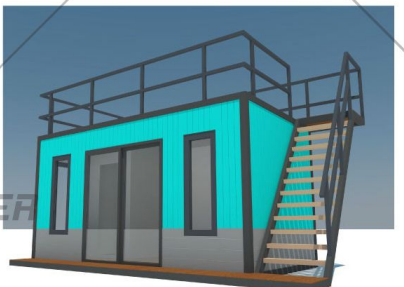

รายละเอียดตัวสินค้า (DETAIL PRODUCT)

STANDARD Size 3.00 x 6.00 m

- » พลังกันความร้อน กระจกสองชั้น
- » หลังคากันความร้อน กระจกสองชั้น
- » พลังกันด้านนอกปิดทับด้วยไม้พาดนอร์ธา
- » ประตูกระจก บานเลื่อน ขนาด 2.00 x 1.80 เมตร จำนวน 1 ชุด
- » หน้าต่างบานเปิดตาย ขนาด 1.50 x 0.40 เมตร จำนวน 3 ชุด
- » บอร์ดขึ้นชั้นสองพร้อมราวกันตก
- » ไฟฟ้าแสงสว่างภายใน จำนวน 1 ชุด
- » สวิตช์ เปิด-ปิด ไฟ จำนวน 1 ชุด
- » พัดลมระบายอากาศ จำนวน 1 ตัว
- » เต้ารับไฟฟ้า จำนวน 2 จุด
- » ตู้ควบคุมไฟฟ้า จำนวน 1 ชุด
- » พื้นปูทับด้วยกระเบื้องยางอย่างดี