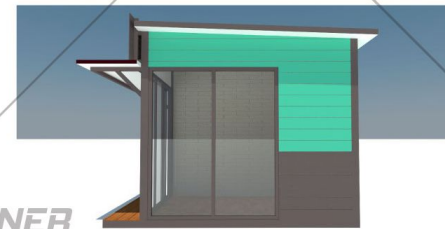

ภาพสำหรับการโฆษณาเท่านั้น (สินค้าไม่รวมเฟอร์นิเจอร์ตกแต่งภายใน)

รายละเอียดตัวสินค้า (DETAIL PRODUCT)

STANDARD Size 3.00 x 3.50 m

▶▶ พลังกันความร้อน เอซีวอลล์

▶▶ หลังคากันความร้อน เอซีวอลล์

▶▶ พนักด้านนอกปิดทับด้วยไม้พาดมอรั

▶▶ ประตูกระจกบานเลื่อน ขนาด 2.00 x 2.00 เมตร จำนวน 1 ชุด

▶▶ หน้าต่างบานปิดตาย ขนาด 2.00 x 1.00 เมตร จำนวน 3 ชุด

▶▶ ไฟฟ้าแสงสว่างภายใน จำนวน 1 จุด

▶▶ สวิตช์ เปิด-ปิด ไฟ จำนวน 1 จุด

▶▶ พัดลมระบายอากาศ จำนวน 1 ตัว

▶▶ เต้ารับไฟฟ้า จำนวน 2 จุด

▶▶ ตู้ควบคุมไฟฟ้า จำนวน 1 ชุด

▶▶ พื้นปูทับด้วยกระเบื้องยางอย่างดี

INNOVATION HOUSES

NO.8

SMART COOL
(THAILAND) CO.,LTD.