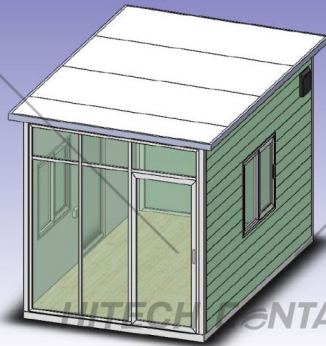

INNOVATION HOUSES

NO.16

SMART COOL
(THAILAND) CO.,LTD.