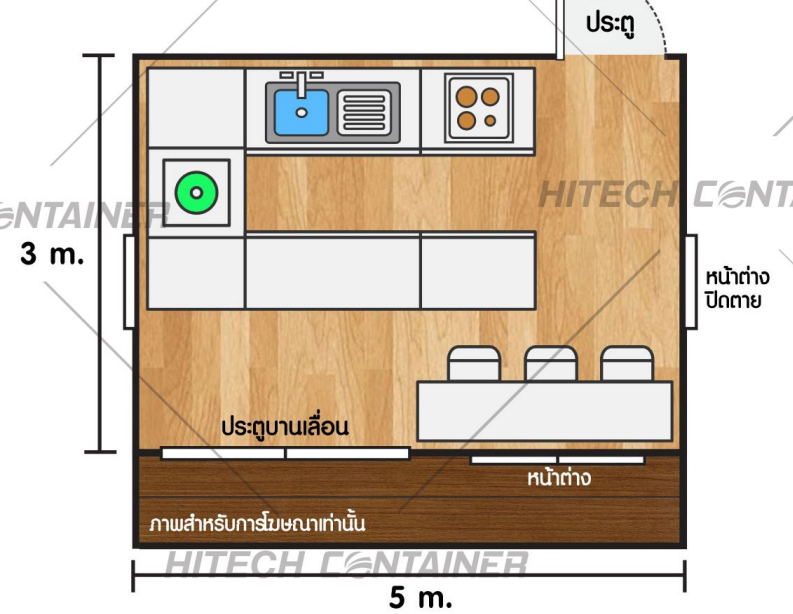

ภาพสำหรับการโฆษณาเท่านั้น (สินค้าไม่รวมเฟอร์นิเจอร์ตกแต่งภายใน)

## รายละเอียดตัวสินค้า (DETAIL PRODUCT)

STANDARD Size 3.00 x 5.00 m

» พลังกันความร้อน 20 ซีวอลต์

- » หลังคากันความร้อน 20 ซีวอลต์
- » ประตูกระจกบานเลื่อน ขนาด 2.00 x 1.80 เมตร จำนวน 1 ชุด
- » ประตูอลูมิเนียมบานสวิง ขนาด 0.90 x 2.00 เมตร จำนวน 1 ชุด
- » หน้าต่างบานเลื่อน ขนาด 1.00 x 1.20 เมตร จำนวน 1 ชุด
- » หน้าต่างบานปิดตาย ขนาด 1.50 x 0.40 เมตร จำนวน 1 ชุด
- » ไฟฟ้าแสงสว่างภายใน จำนวน 1 จุด
- » สวิตช์ เปิด-ปิด ไฟ จำนวน 1 จุด
- » พัดลมระบายอากาศ จำนวน 1 ตัว
- » เต้ารับไฟฟ้า จำนวน 2 จุด
- » ตู้ควบคุมไฟฟ้า จำนวน 1 ชุด
- » พื้นปูทับด้วยกระเบื้องยางอย่างดี