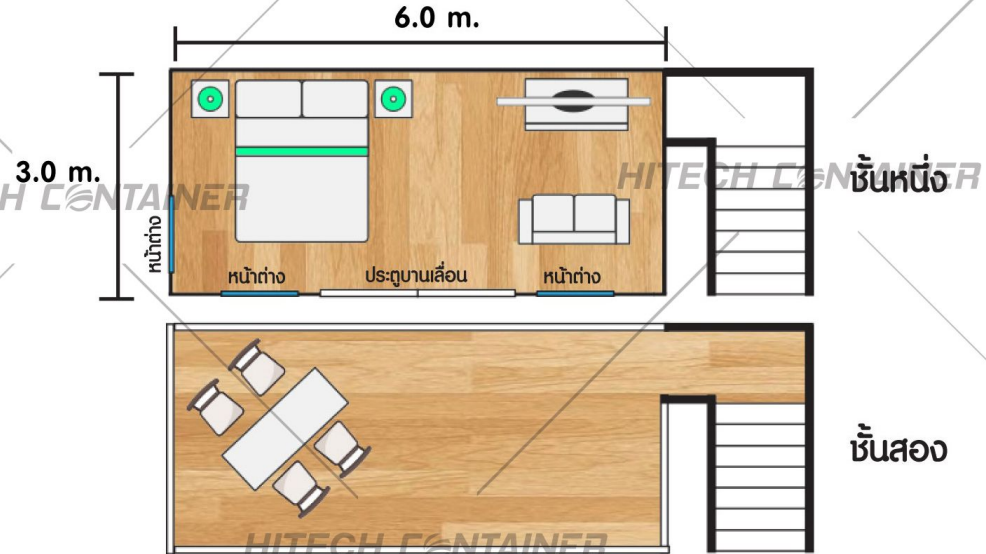

ภาพสำหรับการโฆษณาเท่านั้น (สินค้าไม่รวมเฟอร์นิเจอร์ตกแต่งภายใน)

INNOVATION HOUSES

รายละเอียดตัวสินค้า (DETAIL PRODUCT)

STANDARD Size 3.00 x 6.00 m

- » พลังกันความร้อน กระจกสองชั้น
- » หลังคากันความร้อน กระจกสองชั้น
- » พลังกันด้านนอกปิดทับด้วยไม้พาดนอร์ธา
- » ประตูกระจก บานเลื่อน ขนาด 2.00 x 1.80 เมตร จำนวน 1 ชุด
- » หน้าต่างบานเปิดตาย ขนาด 1.50 x 0.40 เมตร จำนวน 3 ชุด
- » บอร์ดขึ้นชั้นสองพร้อมราวกันตก
- » ไฟฟ้าแสงสว่างภายใน จำนวน 1 ชุด
- » สวิตช์ เปิด-ปิด ไฟ จำนวน 1 ชุด
- » พัดลมระบายอากาศ จำนวน 1 ตัว
- » เต้ารับไฟฟ้า จำนวน 2 จุด
- » ตู้ควบคุมไฟฟ้า จำนวน 1 ชุด
- » พื้นปูทับด้วยกระเบื้องยางอย่างดี

NO.6

SMART COOL
(THAILAND) CO.,LTD.