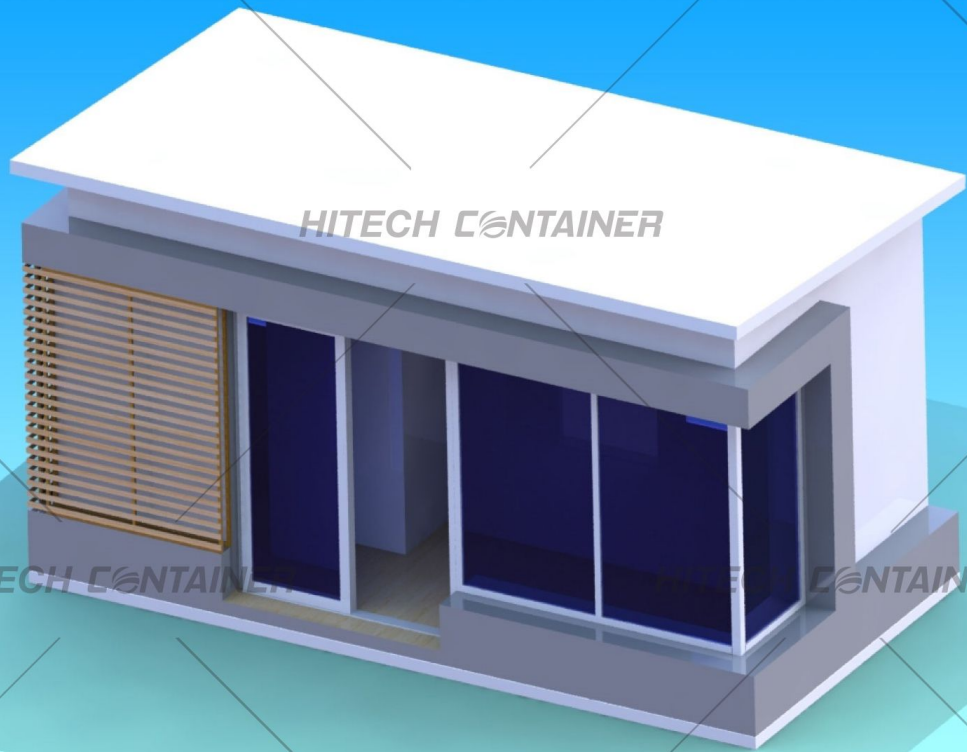

▶▶ ประตูกระจกบานเลื่อน ขนาด 2.00 x 1.80 เมตร จำนวน 1 ชุด

▶▶ หน้าต่างบานสวิง ขนาด 0.50 x 0.50 เมตร จำนวน 1 ชุด

▶▶ บอร์ดพร้อมราวกันตก 1 ชุด

▶▶ ไฟฟ้าแสงสว่างภายใน จำนวน 1 ชุด

▶▶ สวิตช์ เปิด-ปิด ไฟ จำนวน 1 ชุด

▶▶ พัดลมระบายอากาศ จำนวน 1 ตัว

▶▶ เต้ารับไฟฟ้า จำนวน 2 จุด

▶▶ ตู้ควบคุมไฟฟ้า จำนวน 1 ชุด

INNOVATION HOUSES

NO.12

SMART COOL  
(THAILAND) CO.,LTD.

ภาพสำหรับการโฆษณาเท่านั้น (สินค้าไม่รวมเฟอร์นิเจอร์ตกแต่งภายใน)