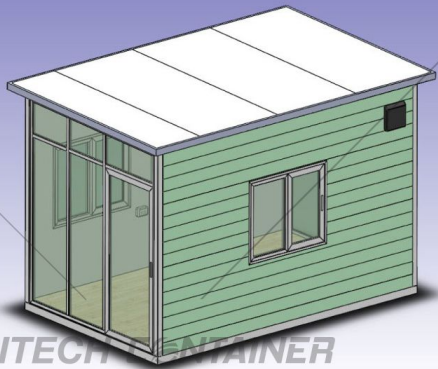

INNOVATION HOUSES

NO.16

SMART COOL
(THAILAND) CO.,LTD.