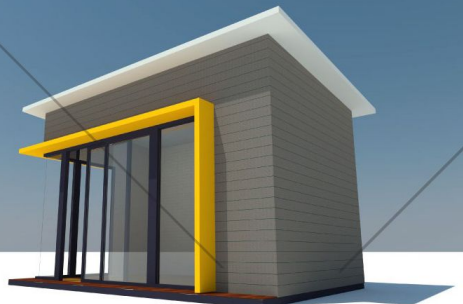

HITECH CONTAINER

NO.9

SMART COOL
(THAILAND) CO., LTD.