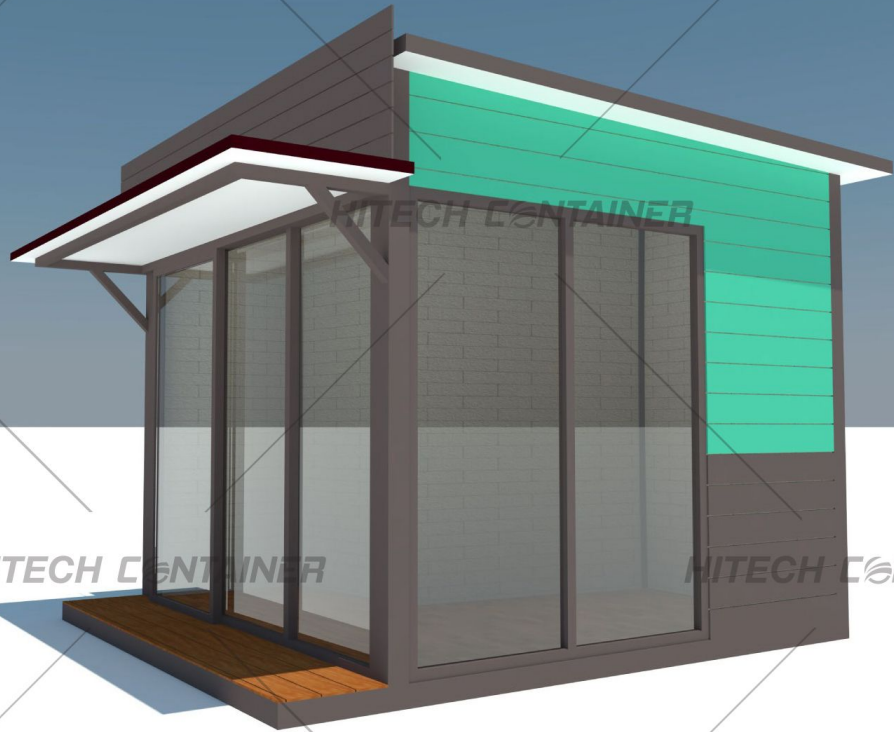

ภาพสำหรับการโฆษณาเท่านั้น (สินค้าไม่รวมเฟอร์นิเจอร์ตกแต่งภายใน)

รายละเอียดตัวสินค้า (DETAIL PRODUCT)

STANDARD Size 3.00 x 3.50 m

▶▶ พลังกันความร้อน เอซีวอลล์

▶▶ หลังคากันความร้อน เอซีวอลล์

▶▶ พนักด้านนอกปิดทับด้วยไม้พาดมอรั

▶▶ ประตูกระจกบานเลื่อน ขนาด 2.00 x 2.00 เมตร จำนวน 1 ชุด

▶▶ หน้าต่างบานปิดตาย ขนาด 2.00 x 1.00 เมตร จำนวน 3 ชุด

▶▶ ไฟฟ้าแสงสว่างภายใน จำนวน 1 จุด

▶▶ สวิตช์ เปิด-ปิด ไฟ จำนวน 1 จุด

▶▶ พัดลมระบายอากาศ จำนวน 1 ตัว

▶▶ เต้ารับไฟฟ้า จำนวน 2 จุด

▶▶ ตู้ควบคุมไฟฟ้า จำนวน 1 ชุด

▶▶ พื้นปูทับด้วยกระเบื้องยางอย่างดี

INNOVATION HOUSES

NO.8

SMART COOL
(THAILAND) CO.,LTD.