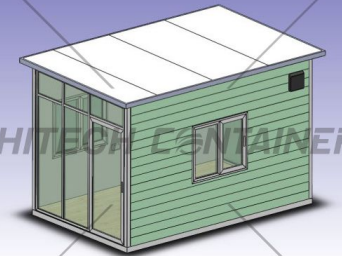

## รายละเอียดตัวสินค้า (DETAIL PRODUCT)

STANDARD Size 3.00 x 5.00 m

- » พังทึบความร้อน เอชีวอลส์
- » หลังคาทึบความร้อน เอชีวอลส์
- » พังด้านนอกติดทับด้วยไม้พาเนอรั
- » ประตูกระจกบานเลื่อน ขนาด 2.00 x 1.80 เมตร จำนวน 2 ชุด
- » ประตูกระจกบานสวิง ขนาด 2.00 x 0.90 เมตร จำนวน 2 ชุด
- » หน้าต่างบานปิดตาย ขนาด 0.60 x 2.00 เมตร จำนวน 2 ชุด
- » กระจกบานปิดตาย ขนาด 0.50 x 1.00 เมตร จำนวน 3 ชุด
- » ไฟฟ้าแสงสว่างภายใน จำนวน 1 ชุด
- » สวิตช์ เปิด-ปิด ไฟ จำนวน 1 ชุด
- » พัดลมระบายอากาศ จำนวน 1 ตัว
- » เต้ารับไฟฟ้า จำนวน 2 ชุด
- » ตู้ควบคุมไฟฟ้า จำนวน 1 ชุด