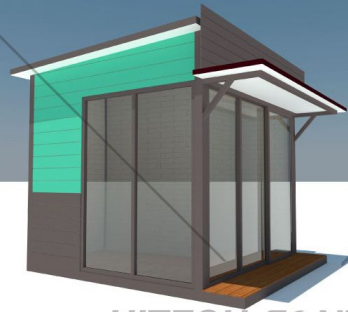

INNOVATION HOUSES

NO.8

SMART COOL
(THAILAND) CO.,LTD.