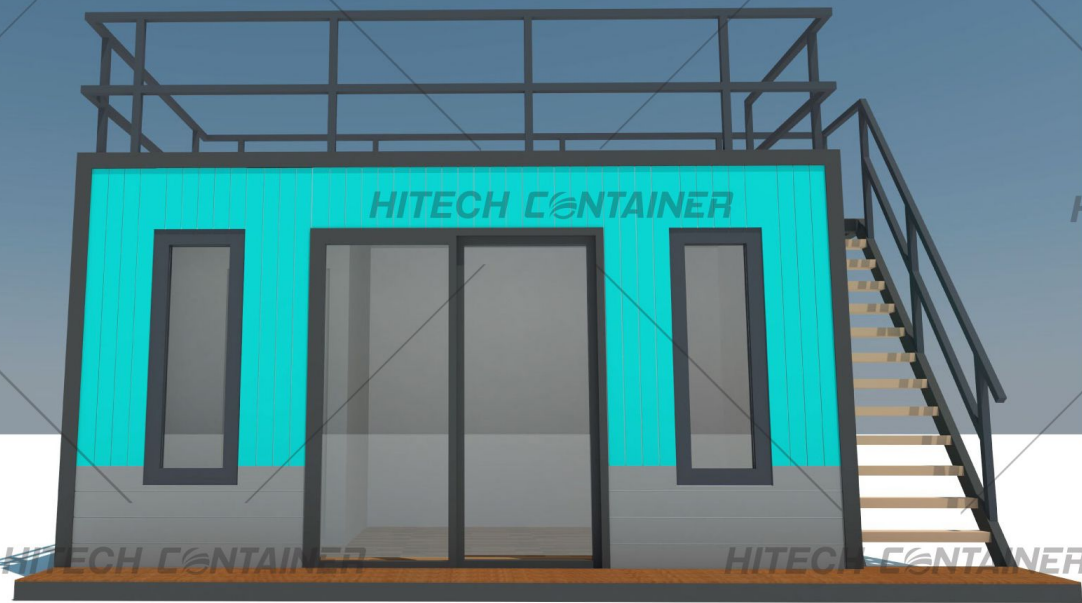

ภาพสำหรับการโฆษณาเท่านั้น (สินค้าไม่รวมเฟอร์นิเจอร์ตกแต่งภายใน)