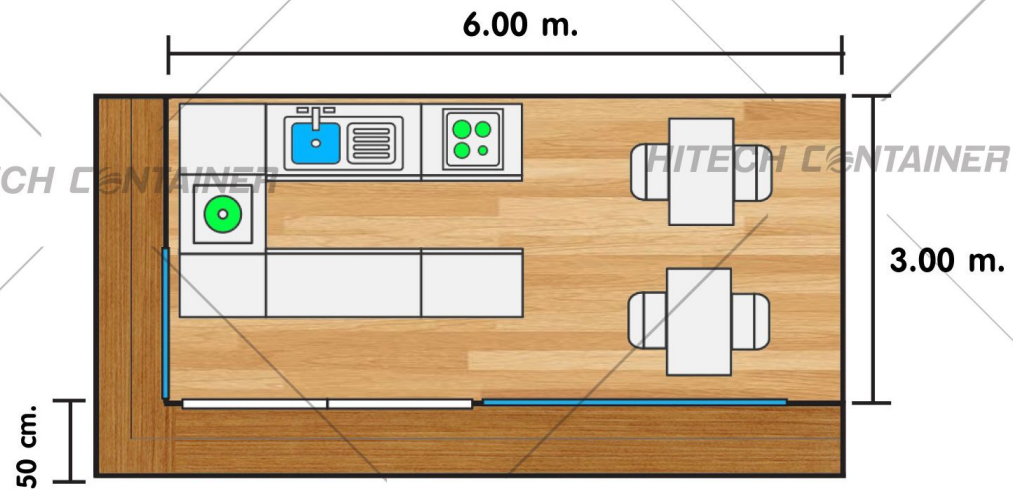

## INNOVATION HOUSES

NO.8

SMART COOL  
(THAILAND) CO.,LTD.

ภาพสำหรับการโฆษณาเท่านั้น (สินค้าไม่รวมเฟอร์นิเจอร์ตกแต่งภายใน)

HITECH CONTAINER

## รายละเอียดตัวสินค้า (DETAIL PRODUCT)

STANDARD Size 3.00 x 6.00 m

- » พลังกันความร้อน เอชีวอลล์
- » หลังคากันความร้อน เอชีวอลล์
- » พับด้านนอกปิดทับด้วยไม้พาดนอร์ธา
- » ประตูกระจกบานเลื่อน ขนาด 2.00 x 2.00 เมตร จำนวน 1 ชุด
- » หน้าต่างบานปิดตาย ขนาด 2.00 x 1.00 เมตร จำนวน 3 ชุด
- » ไฟฟ้าแสงสว่างภายใน จำนวน 1 ชุด
- » สวิตช์ เปิด-ปิด ไฟ จำนวน 1 ชุด
- » พัดลมระบายอากาศ จำนวน 1 ตัว
- » เต้ารับไฟฟ้า จำนวน 2 ชุด
- » ตู้ควบคุมไฟฟ้า จำนวน 1 ชุด
- » พื้นปูทับด้วยกระเบื้องยางอย่างดี