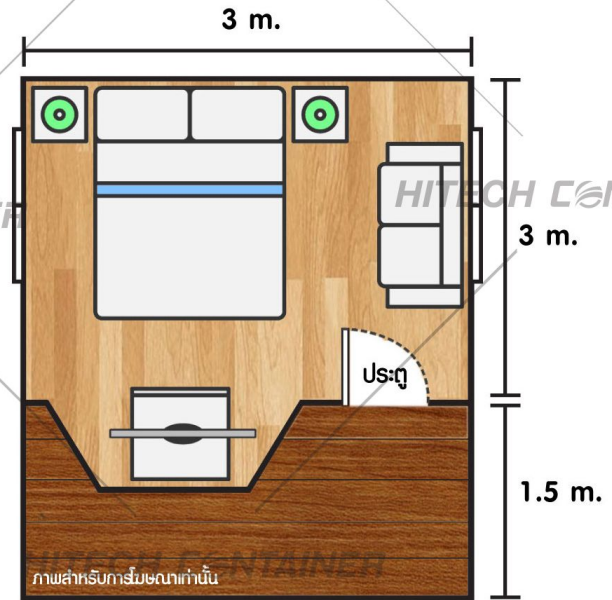

## รายละเอียดตัวสินค้า (DETAIL PRODUCT)

STANDARD Size 3.00 x 5.00 m

» พลังกันความร้อน 20 ซีวอลต์

- » หลังคากันความร้อน 20 ซีวอลต์
- » ประตูกระจกบานเลื่อน ขนาด 2.00 x 1.80 เมตร จำนวน 1 ชุด
- » ประตูอลูมิเนียมบานสวิง ขนาด 0.90 x 2.00 เมตร จำนวน 1 ชุด
- » หน้าต่างบานเลื่อน ขนาด 1.00 x 1.20 เมตร จำนวน 1 ชุด
- » หน้าต่างบานปิดตาย ขนาด 1.50 x 0.40 เมตร จำนวน 1 ชุด
- » ไฟฟ้าแสงสว่างภายใน จำนวน 1 จุด
- » สวิตช์ เปิด-ปิด ไฟ จำนวน 1 จุด
- » พัดลมระบายอากาศ จำนวน 1 ตัว
- » เต้ารับไฟฟ้า จำนวน 2 จุด
- » ตู้ควบคุมไฟฟ้า จำนวน 1 ชุด
- » พื้นปูทับด้วยกระเบื้องยางอย่างดี

## รายละเอียดตัวสินค้า (DETAIL PRODUCT)

STANDARD Size 2.50 x 4.00 m

- » พนักกันความร้อน เอชีวอลล์
- » หลังคากันความร้อน เอชีวอลล์
- » พนักด้านนอกปิดทับด้วยไม้พาดอร์รา
- » ประตูกระจกบานเลื่อน ขนาด 2.00 x 1.80 เมตร จำนวน 1 ชุด
- » หน้าต่างบานเลื่อน ขนาด 1.00 x 1.20 เมตร จำนวน 2 ชุด
- » ไฟฟ้าแสงสว่างภายใน จำนวน 1 จุด
- » สวิตช์ เปิด-ปิด ไฟ จำนวน 1 จุด
- » พัดลมระบายอากาศ จำนวน 1 ตัว
- » เต้ารับไฟฟ้า จำนวน 2 จุด
- » ตู้ควบคุมไฟฟ้า จำนวน 1 ชุด
- » พื้นปูทับด้วยกระเบื้องยางอย่างดี

## รายละเอียดตัวสินค้า (DETAIL PRODUCT)

STANDARD Size 3.00 x 4.50 m

▶▶ พับกันความร้อน เอชีวอล

▶▶ หลังคากันความร้อน เอชีวอล

▶▶ พับกันด้านนอกปิดทับด้วยไม้พาดมอรา

▶▶ ประตูเอชีวอลสไลด์บานสวิง ขนาด 2.00 x 0.90 เมตร จำนวน 1 ชุด

▶▶ หน้าต่างบานเลื่อน ขนาด 1.00 x 1.20 เมตร จำนวน 2 ชุด

▶▶ กระจกโถม พร้อมทังหันลม จำนวน 1 ชุด

▶▶ ไฟฟ้าแสงสว่างภายใน จำนวน 1 ชุด

▶▶ สวิตช์ เปิด-ปิด ไฟ จำนวน 1 ชุด

▶▶ พัดลมระบายอากาศ จำนวน 1 ตัว

▶▶ เต้ารับไฟฟ้า จำนวน 2 จุด