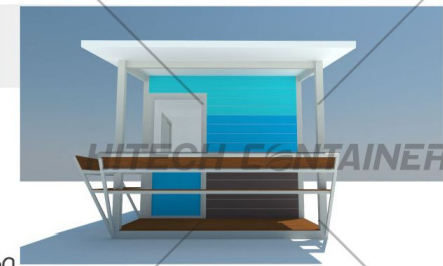

ภาพสำหรับการโฆษณาเท่านั้น (สินค้าไม่รวมเฟอร์นิเจอร์ตกแต่งภายใน)

3.00 m.

3.00 m.

1.50 m.

รายละเอียดตัวสินค้า (DETAIL PRODUCT)

STANDARD Size 3.00 x 4.50 m

▶▶ พ่นกันความร้อน ภายนอก

▶▶ หลังคากันความร้อน ภายนอก

▶▶ พ่นด้านนอกปิดทับด้วยไม้พาเนอรา

▶▶ ประตูอลูมิเนียมบานสวิง ขนาด 2.00 x 0.90 เมตร จำนวน 1 ชุด

▶▶ หน้าต่างบานเลื่อน ขนาด 1.20 x 1.00 เมตร จำนวน 2 ชุด

▶▶ ระเบียงนั่งด้านนอก

▶▶ ไฟฟ้าแสงสว่างภายใน จำนวน 1 จุด

▶▶ สวิตช์ เปิด-ปิด ไฟ จำนวน 1 จุด

▶▶ พัดลมระบายอากาศ จำนวน 1 ตัว

▶▶ เต้ารับไฟฟ้า จำนวน 2 จุด

▶▶ ตู้ควบคุมไฟฟ้า จำนวน 1 ชุด

▶▶ พื้นปูทับด้วยกระเบื้องยางอย่างดี